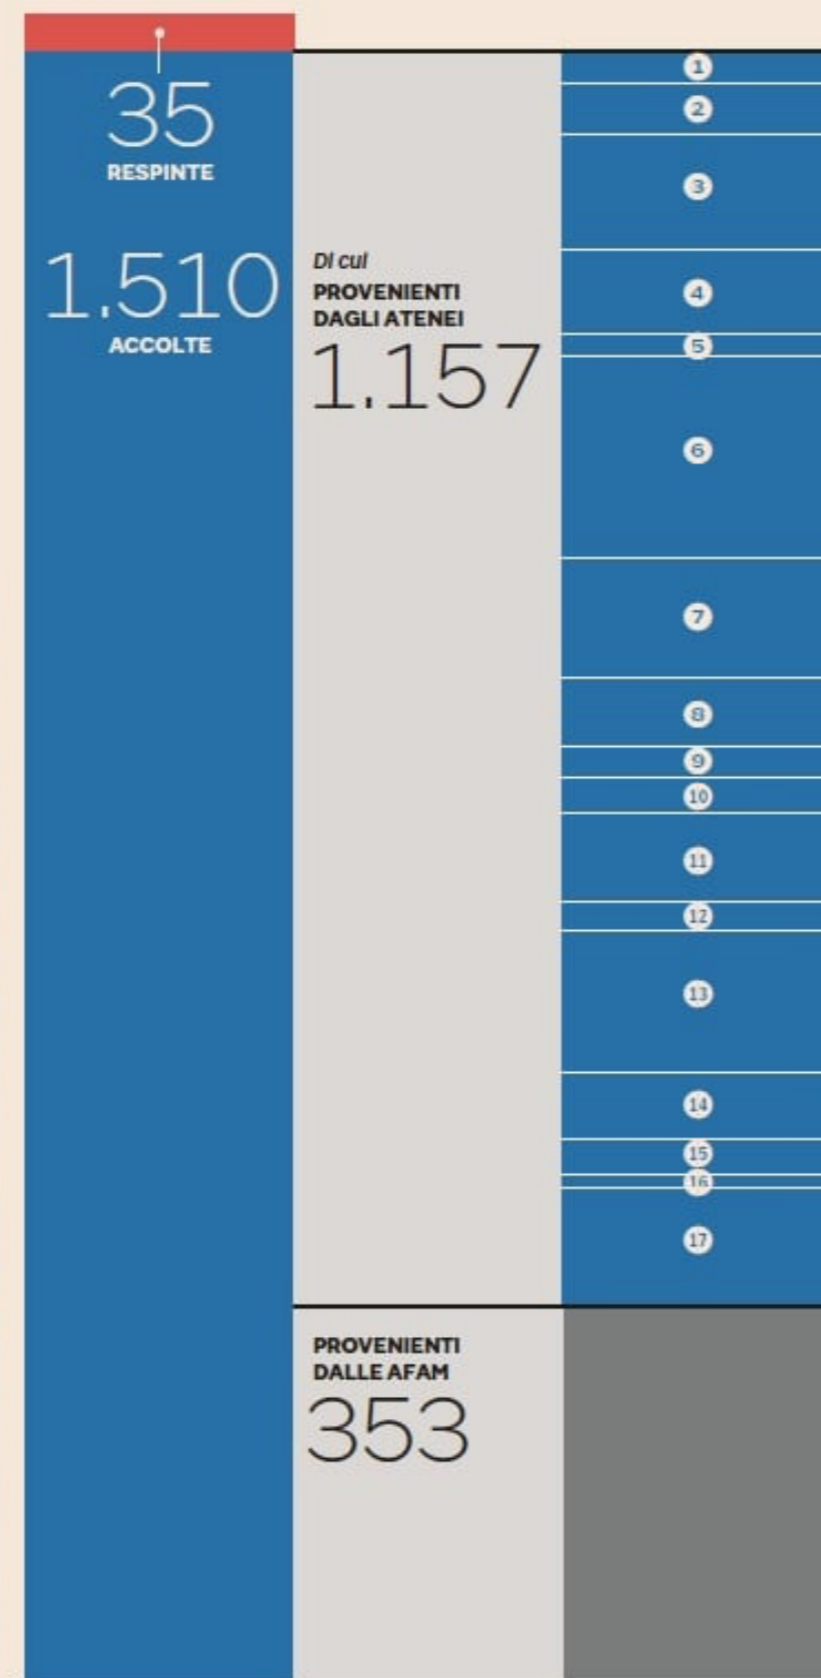

# L'abilitazione dei docenti

Proposte di corsi per l'erogazione di Cfu/Cfa

PROPOSTE TOTALI  
1.545

ATENEI Per regione	CORSI	ATENEI Per regione	CORSI
<b>1 ABRUZZO</b>	<b>31</b>	Milano	15
L'Aquila	13	Milano Bicocca	12
Teramo	6	Pavia	17
Chieti Pescara	12	E-campus*	24
<b>2 CALABRIA</b>	<b>47</b>	<b>8 MARCHE</b>	<b>62</b>
Catanzaro	5	Camerino	17
UniCalabria	31	Macerata	31
R. Calabria	11	Urbino	14
<b>3 CAMPANIA</b>	<b>106</b>	<b>9 MOLISE</b>	<b>30</b>
Napoli Federico II	33	Molise	30
Napoli L'Orientale	6	<b>10 PIEMONTE</b>	<b>33</b>
Salerno	40	Torino	33
Giustino Fortunato*	9	<b>11 PUGLIA</b>	<b>82</b>
Pegaso*	18	Barl	41
<b>4 EMILIA R.</b>	<b>77</b>	Foggia	20
Bologna	21	Salento	21
Ferrara	9	<b>12 SARDEGNA</b>	<b>26</b>
Modena/Reggio E.	14	Cagliari	17
Parma	33	Sassari	9
<b>5 FRIULI V. G.</b>	<b>19</b>	<b>13 SICILIA</b>	<b>130</b>
Trieste	10	Kore Enna	24
Udine	9	Catania	28
<b>6 LAZIO</b>	<b>186</b>	Messina	40
Lumsa	19	Palermo	38
Link Campus	22	<b>14 TOSCANA</b>	<b>63</b>
Unicamillus	4	Firenze	14
Unicusano*	4	Siena	17
Tuscia	10	Pisa	22
Cassino	39	Siena stranieri	7
Foro Italico	2	Iul*	3
Sapienza Roma	9	<b>15 TRENTO A. A.</b>	<b>32</b>
Tor Vergata Roma	20	Bolzano	18
Univ. europea	14	Trento	14
Guglielmo Marconi*	7	<b>16 UMBRIA</b>	<b>13</b>
Unint	10	Perugia	13
Roma Tre	26	<b>17 VENETO</b>	<b>108</b>
<b>7 LOMBARDIA</b>	<b>112</b>	Ca' Foscari Venezia	45
Cattolica	19	Padova	38
Bergamo	25	Verona	25